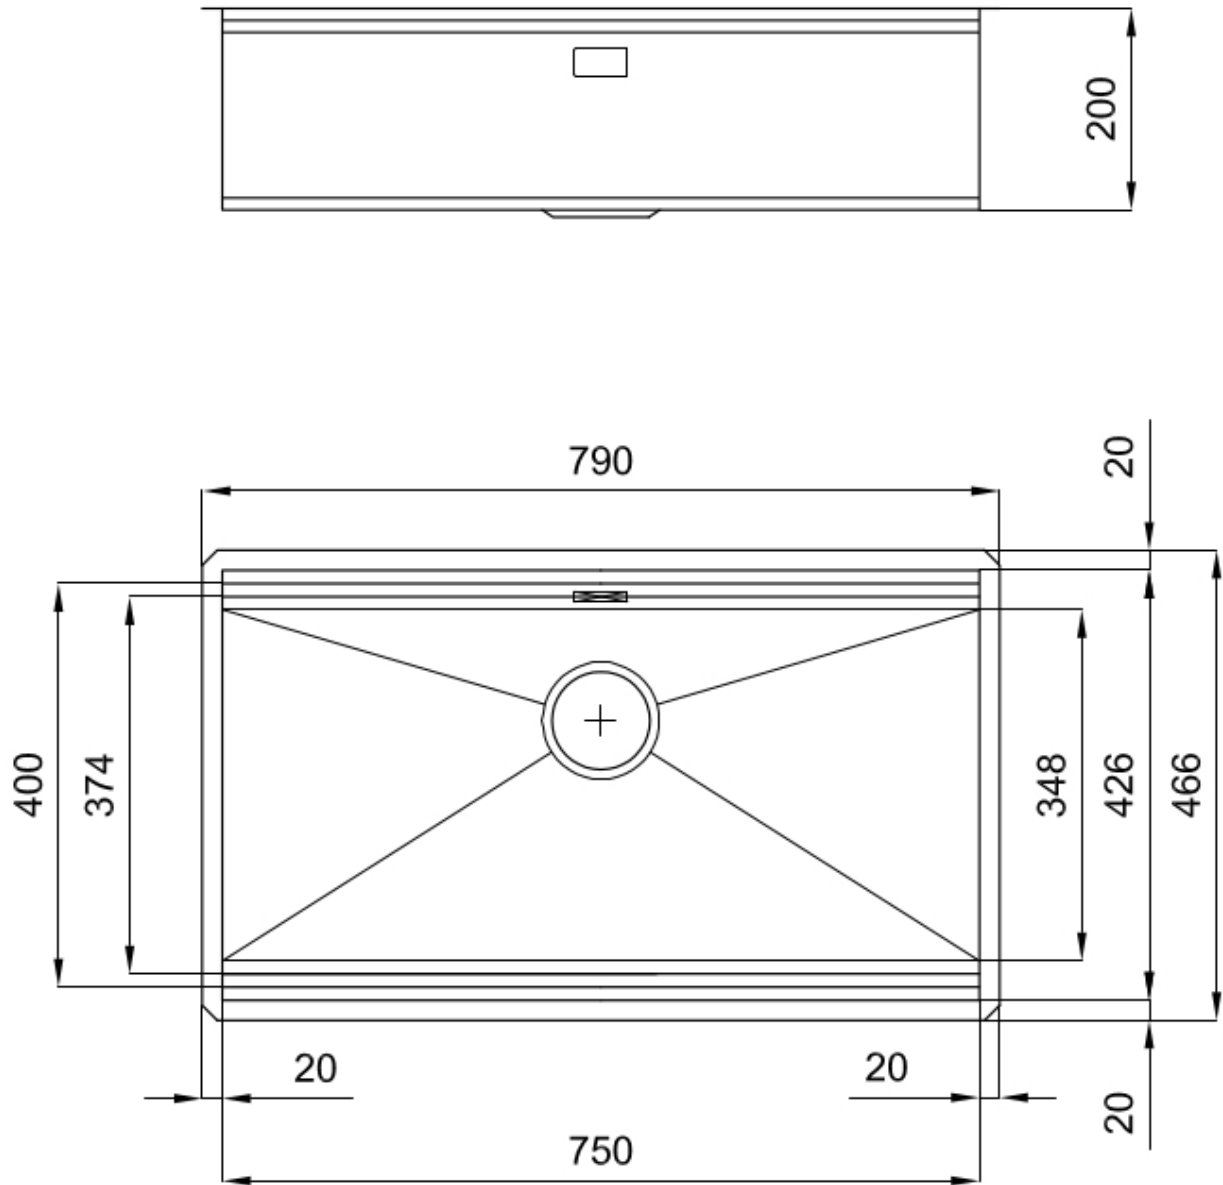

DESSINS TECHNIQUES