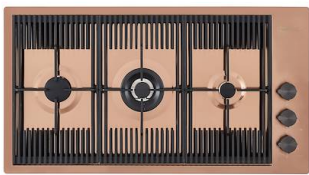

LES APPARIEMENTS RECOMMANDÉS

MILANO 3 BRULEURS COPPER
G680 F08