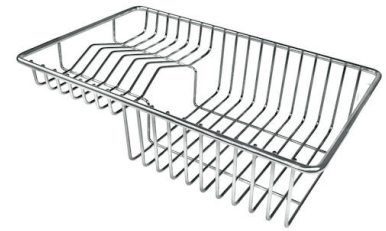

Crochets de fixation, joint, vidange, trop-plein et siphon, Emballage en boîte

Trous mitigeur

Pas de trous en standard

Trou d'encastrement	Voir fiche technique (pour tous les modèles à fleur ou à fleur installés par-dessus, et sous-plan)
Égouttoir	Non
Largeur	79 cm
Mesure cuve	750x374mm
Numéro cuves	1 cuve
Vidange	Vidange Copper de 3,5

INCLU

2 x GRILLE NOIRE POUR
EVIERS RIVA A100E02

DESSINS TECHNIQUES

FOURNI

GRILLE NOIRE POUR EVIERS RIVA
A100 E02

ACCESSOIRES OPTIONNELS

CUVETTE PERFOREE INOX
A154 F00

* uniquement en combinaison avec
l'accessoire A644 F04

**CUVETTE PERFOREE POUR EVIERS
RIVA**
A156 F00

GRILLE POR.ASSIETTES INOX
mm214x379
A100 C03

* uniquement en combinaison avec
l'accessoire A644 A01

GRILLE PORTE-ASSIETTES INOX
25x35
A100 A54

* uniquement en combinaison avec
l'accessoire A644 F04